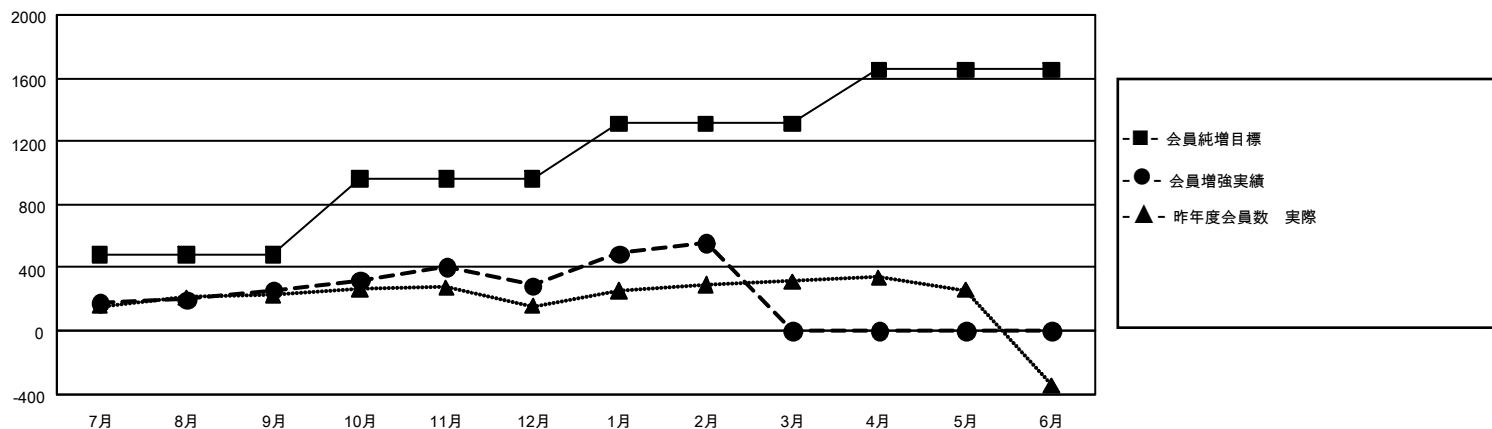

# GMT MONTHLY MEMBERSHIP PROGRESS REPORT

Results as of: 3/31/2020

Multiple District 335

LOCATION: JAPAN

GMT: OPEN

GMT会則地域 5 - J

クラブ				名			
結果 : 2019-2020				結果 : 2019-2020			
四半期	新クラブ目標	新クラブ	解散クラブ	四半期	会員純増目標	会員増強実績	退会者 ( 転籍を含む ) 実際
7月/8月/9月	0	1	2	7月/8月/9月	1,440	486	194
10月/11月/12月	6	0	1	10月/11月/12月	1,443	336	306
1月/2月/3月	3	0	0	1月/2月/3月	1,053	402	128
4月/5月/6月	3	0	0	4月/5月/6月	1,020	0	0

新クラブ目標及び実績累計

会員目標及び実績累計

解散クラブ: 0	0 CLUBS OF 0 一名以上の新会員を登録	男女別
		男性 0 (100.00%)
		女性 0 (100.00%)
退会者	<a href="#">会員累計データを見るには、ここをクリック</a>	世帯主/家族会員合計 0
物故会員 0		国際会費半額の家族会員 0
クラブ解散 0		
その他 0		
合計 0		