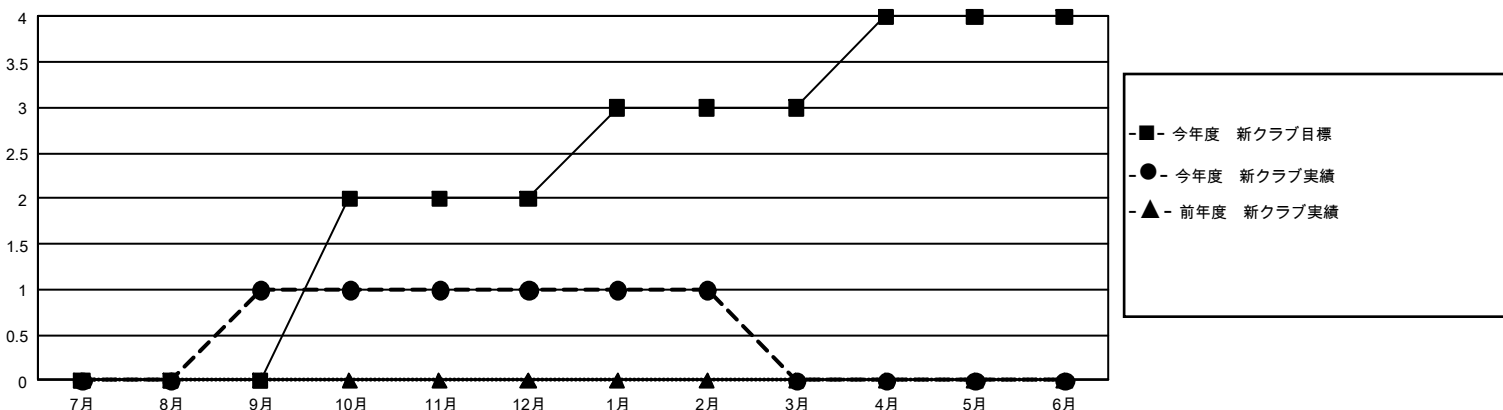

# GMT MONTHLY MEMBERSHIP PROGRESS REPORT

Results as of: 3/31/2020

Multiple District 335

LOCATION: JAPAN

GMT: OPEN

GMT会則地域 5 - J

クラブ				名			
結果 : 2019-2020				結果 : 2019-2020			
四半期	新クラブ目標	新クラブ	解散クラブ	四半期	会員純増目標	会員増強実績	退会者 ( 転籍を含む ) 実際
7月/8月/9月	0	1	2	7月/8月/9月	1,440	486	194
10月/11月/12月	6	0	1	10月/11月/12月	1,443	336	306
1月/2月/3月	3	0	0	1月/2月/3月	1,053	402	128
4月/5月/6月	3	0	0	4月/5月/6月	1,020	0	0

新クラブ目標及び実績累計

会員目標及び実績累計

解散クラブ: 0	0 CLUBS OF 0 一名以上の新会員を登録	男女別
		男性 0 (100.00%)
		女性 0 (100.00%)
退会者	<a href="#">会員累計データを見るには、ここをクリック</a>	世帯主/家族会員合計 0
物故会員 0		国際会費半額の家族会員 0
クラブ解散 0		
その他 0		
合計 0		